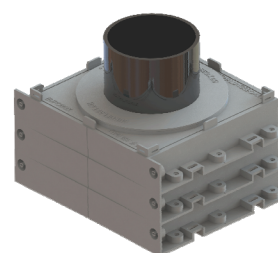

EUROBOX 007
Watch Video

EUROBOX

Typ: EB 007/50-90,125,160

Technische Daten

| | |
|------------------|--|
| Funktion: | Schalungsbox / Aussparungsbox für: |
| | <ul style="list-style-type: none"> ■ Sanitär- und Lüftungstechnik ■ Schmutzwasser-/ Dachwasser- und Lüftungsleitungen ■ harte Bauform, schlagfest ■ Fall-Leitungsanschlüsse bis Ø 160 mm ■ Steck- und Langmuffen ■ Entlüftungsrohre über Flachdächer ■ Führungsbox, bei dicken Deckenstärken, stapelbar |

| | |
|----------------------------|---|
| Anschluss: | Ø 50-90, 125,160 mm |
| Wandstärke: | 2.5 - 3 mm |
| Farbe: | Grau |
| Verpackungseinheit: | 50 Stk. pro Karton / 600 Stk. pro Palette |

Bestelldaten

| Art.-No.: | Bezeichnung | Werkstoff |
|----------------------|---|--------------|
| EB 007/50-90,125,160 | EUROBOX Typ 007/Ring 2 | ABS |
| Ring 2 | für Rohre Ø 50, 56, 63, 75, 90, 125 mm | PP |
| Nägel | 4 Stk. | Stahl |
| 828 216 TYP 007 | SUISSETEC | |

Abmessungen [mm]

Ring 2
Ø 50, 56, 63, 75, 90, 125 mm

Positionsmarkierungen

stapelbar
z.B. als **Führungsbox**

recyclebar