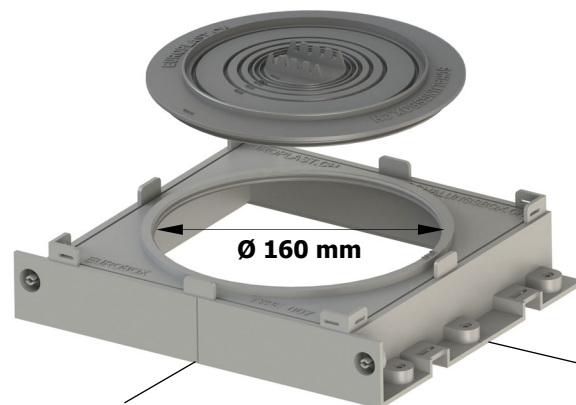

EUROBOX 007
Watch Video

EUROBOX

Typ: EB 007/50-90,125,160

Technische Daten

| | |
|------------------|--|
| Funktion: | Schalungsbox / Aussparungsbox für: |
| | <ul style="list-style-type: none"> ■ Sanitär- und Lüftungstechnik ■ Schmutzwasser-/ Dachwasser- und Lüftungsleitungen ■ harte Bauform, schlagfest ■ Fall-Leitungsanschlüsse bis Ø 160 mm ■ Steck- und Langmuffen ■ Entlüftungsrohre über Flachdächer ■ Führungsbox, bei dicken Deckenstärken, stapelbar |

| | |
|----------------------------|---|
| Anschluss: | Ø 50-90, 125,160 mm |
| Wandstärke: | 2.5 - 3 mm |
| Farbe: | Grau |
| Verpackungseinheit: | 50 Stk. pro Karton / 600 Stk. pro Palette |

Bestelldaten

| Art.-No.: | Bezeichnung | Werkstoff |
|----------------------|---|--------------|
| EB 007/50-90,125,160 | EUROBOX Typ 007/Ring 2 | ABS |
| Ring 2 | für Rohre Ø 50, 56, 63, 75, 90, 125 mm | PP |
| Nägel | 4 Stk. | Stahl |
| 828 216 TYP 007 | SUISSETEC | |

Abmessungen [mm]

Ring 2
Ø 50, 56, 63, 75, 90, 125 mm

Positionsmarkierungen

stapelbar
z.B. als **Führungsbox**

recyclebar