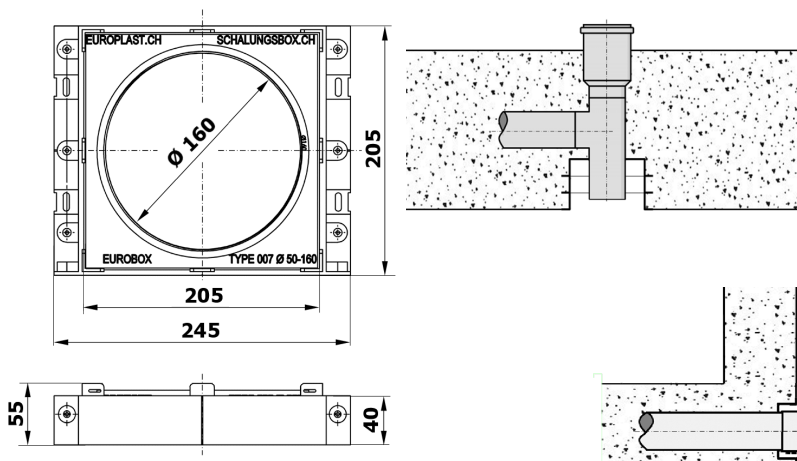

EUROBOX 007
Watch Video

EUROBOX

Typ: EB 007/50-90,125,160

Technische Daten

| | |
|------------------|--|
| Funktion: | Schalungsbox / Aussparungsbox für: |
| | <ul style="list-style-type: none"> ■ Sanitär- und Lüftungstechnik ■ Schmutzwasser-/ Dachwasser- und Lüftungsleitungen ■ harte Bauform, schlagfest ■ Fall-Leitungsanschlüsse bis Ø 160 mm ■ Steck- und Langmuffen ■ Entlüftungsrohre über Flachdächer ■ Führungsbox, bei dicken Deckenstärken, stapelbar |

| | |
|----------------------------|---|
| Anschluss: | Ø 50-90, 125,160 mm |
| Wandstärke: | 2.5 - 3 mm |
| Farbe: | Grau |
| Verpackungseinheit: | 50 Stk. pro Karton / 600 Stk. pro Palette |

Bestelldaten

| Art.-No.: | Bezeichnung | Werkstoff |
|----------------------|---|--------------|
| EB 007/50-90,125,160 | EUROBOX Typ 007/Ring 2 | ABS |
| Ring 2 | für Rohre Ø 50, 56, 63, 75, 90, 125 mm | PP |
| Nägel | 4 Stk. | Stahl |
| 828 216 TYP 007 | SUISSETEC | |

Abmessungen [mm]

Ring 2
Ø 50, 56, 63, 75, 90, 125 mm

Positionsmarkierungen

stapelbar
z.B. als **Führungsbox**

recyclebar